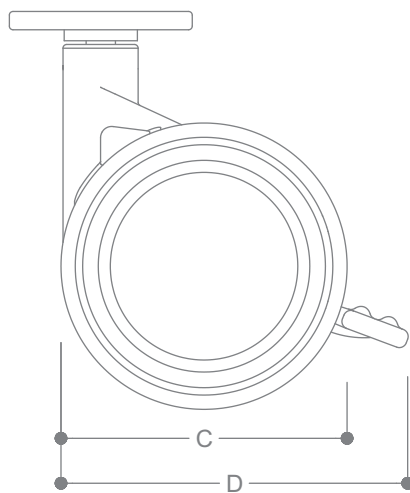

VEGA 80/100/155

Efrem Bonacina Marco Lavelli

direzionale
one way

pivoettante
pivoting

portata kg
max load kg

antitraccia
non marking

antirumore
no noise

ATTACCHI/SUPPORTS

MISURE/DIMENSIONS

	80	100	155
A	80	100	155
B	40	40	47
C	60	76	120
D	75	92	135