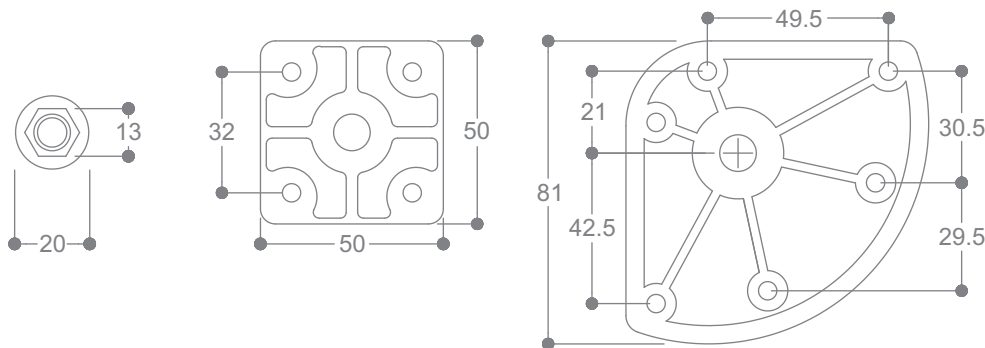

VEGA 80/100/155

Efrem Bonacina Marco Lavelli

direzionale
one way

pivoettante
pivoting

portata kg
max load kg

antitraccia
non marking

antirumore
no noise

ATTACCHI/SUPPORTS

MISURE/DIMENSIONS

	80	100	155
A	80	100	155
B	40	40	47
C	60	76	120
D	75	92	135