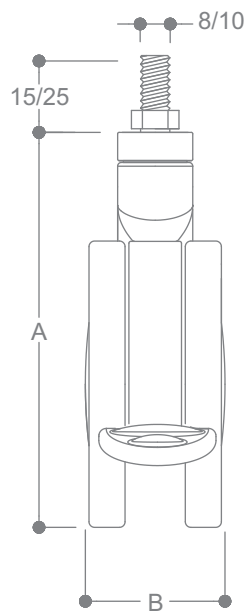

VEGA 80/100/155

Efrem Bonacina Marco Lavelli

direzionale
one way

pivoettante
pivoting

portata kg
max load kg

antitraccia
non marking

antirumore
no noise

ATTACCHI/SUPPORTS

MISURE/DIMENSIONS

	80	100	155
A	80	100	155
B	40	40	47
C	60	76	120
D	75	92	135