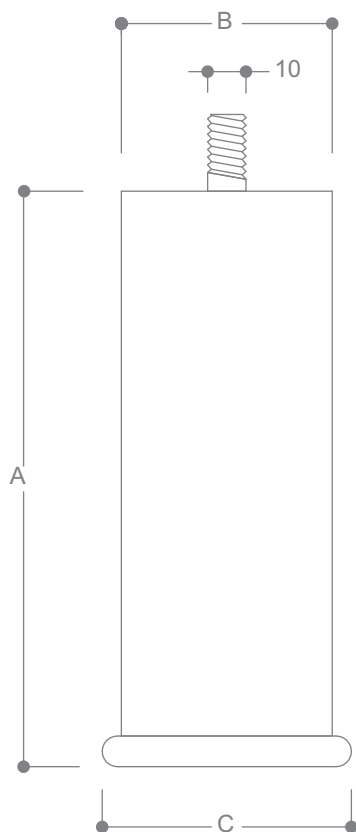

CLASSIC 80/100/120/130/150/185/220

Ufficio tecnico Technical Office

portata kg
max load kg

antiraccia
non marking

MISURE/DIMENSION

| | 80 | 100 | 120 | 130 |
|---|----|-----|-----|-----|
| A | 80 | 100 | 120 | 130 |
| B | 30 | 30 | 30 | 30 |
| | 45 | 45 | 45 | 45 |
| C | 55 | 55 | 55 | 55 |
| | 38 | 38 | 38 | 38 |
| | 55 | 55 | 55 | 55 |
| | 65 | 65 | 65 | 65 |

MISURE/DIMENSIONS

| | 150 | 185 | 220 |
|---|-----|-----|-----|
| A | 150 | 185 | 220 |
| B | 30 | | |
| | 45 | 55 | 55 |
| C | 55 | | |
| | 38 | 65 | 65 |
| | 55 | | |
| | 65 | | |