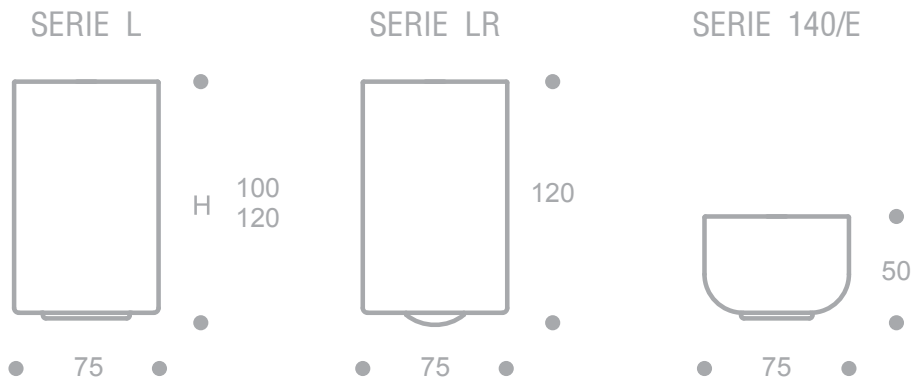

SERIE L-LR-140/E 100/120 - 120 - 50

pedino feet

Ufficio tecnico Technical Office

Materiali/Materials:

struttura/structure
gomma/rubber

abs
gomma antitraccia - antirumore per modelli L-140/E
ruota in abs per modello LR